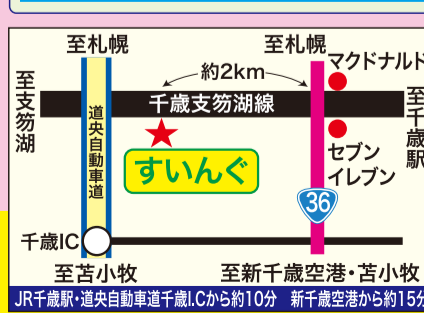

グリップ交換も同時でお得!

〒066-0067 千歳市桂木3丁目10-22

TEL.0123-25-9191

冬期営業時間(3月末まで)/10:00~17:00 定休日/日曜日

賀 正

2019 共に繁栄をめざして

居酒屋

田 五 作