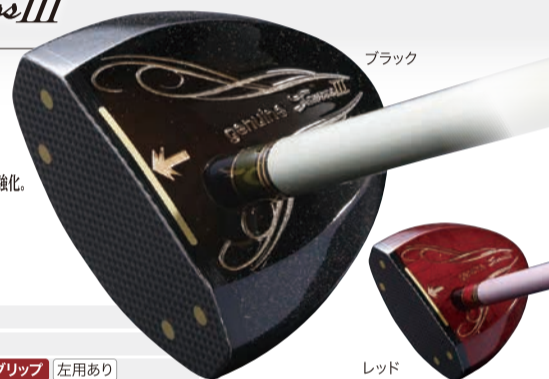

¥128,000+税

ヘッド素材 天然空(マーブル/カバ溜) クラブ重量 約510g(マーブル)・約510g(かば溜) 全長 85cm G.N.T17 グリップ 左用あり ※最大約535gまで対応可能。メーカーにお問い合わせください。

日本製

genuine Tauros III

ジェニユイン・タウロスIII

ワイドスイートスポットがミスヒット率を低減。「やさしい」クラブでありながらkevlar®+硬質カーボンの高反発フェースを搭載し、タングステンウイトにより、コントロール性能を強化。上級者はもちろん中級者にも扱いやすいクラブです。

¥83,000+税

ヘッド素材 天然空(バースアイ) クラブ重量 約520g 全長 85cm G.N.T17 グリップ 左用あり

日本製

レッド

genuine Bok IV

ジェニユイン・ボックIV

「水平サイトライン」採用によりアドレス位置が確認しやすく、ソールに装着したウイトが低重心・高慣性モーメントをサポート。打ち損じを恐れることなく振り抜けるようになりました。

¥59,000+税