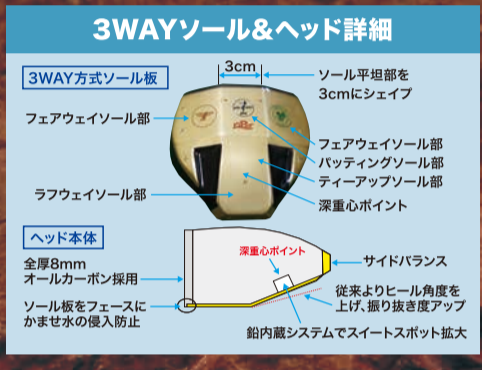

NEWモデル はやぶさ2・はばたき 好評発売中

Hayabusa II 漆塗り

Hayabusa II ウレタンクリアー仕上

ゴールドライン
パッティングライン
シャフトソケット

【仕様】
重量:505・535・565g
長さ:85.5cm
シャフト:3Kカーボン
そのほかオリジナル
申し受けます。

材種/月桂樹・胡桃・花梨等

カラー
ブラック・グリーン・
ブラウン・オレンジ・レッド

漆塗り
¥150,000 (税別)

さらに進化を遂げるピポット。
3WAYソールに施された数々の工夫が、
抜群の振り抜き易さを生み出す。

振り抜き易さには
ワケがある！

ゴールドライン
パッティングライン
シャフトソケット

【仕様】
重量:505・535・565g
長さ:85.5cm
シャフト:3Kカーボン
そのほかオリジナル
申し受けます。

材種/かば・いたや・たも
月桂樹・楡・胡桃等

オリジナル   スーパー   ウルトラ
¥70,000 (税別)   ¥90,000 (税別)   ¥110,000 (税別)

「はばたき」シリーズ 材種/いたや材

金箔 ¥42,000 (税別)
重量:530・560g
長さ:85.5cm
カラー:ホワイト・レッド・
ブラウン・ブラック

クリヤー着色 ¥32,000 (税別)
重量:530・560g
長さ:85.5cm
カラー:ホワイト・レッド・
ブラウン・ブラック

ソール面

ブレイズスターも引き続き承り中!

あなたのオリジナルクラブを制作します!

こぶ・銘木をお持ちの方〜加工費:¥66,000(税別)

残材は買取もします(1個当り:時価額)
お持ちでない方も御一報下さい。
御相談に応じます。

オリジナル3Kカーボンシャフト
■3Kソフト
カラー…グリーン・ピンク
■3Kレギュラー
カラー…ワイン/ゴールド・ブラック/ゴールド
ワイン・ブラック
■軸性ハード
カラー…ブルー・ブラウン木目

オリジナルグリップ
下地はラバー・中間層は柔らかいウレタン・
表面層はラバーの3層構造。特殊製造方法
により表面凸型は水を貯めません。手の滑り
がなく、しっとりしたフィット感があります。
グリップ上面は平坦構造

ブラック
オレンジ
III型グリップ(太タイプ)
ブラック
レッド
I型グリップ(細タイプ)

謹賀新年 **PiPot 株式会社 ピポット** 〒089-0544 北海道中川郡幕別町札内若草町551-56
TEL.0155-66-5257 FAX.0155-66-5288
E-mail hirakawa@pipot.co.jp HP http://www.pipot.co.jp **ピポット パークゴルフ** 検索

2019年も PiPot ピポットは 各地で旋風を巻き起こします!

昨年、ピポット杯は福島県南相馬からスタートして道内各地を転戦。たくさんの方にご参加頂き、誠にありがとうございました。2019年も皆さんに楽しんでもらえるよう、只今企画を思案中です。本年もピポットを宜しくお願い申し上げます!

2018 ピポット杯 優勝者

開催日	大会名・開催コース	男子の部	女子の部
5月 3日	第3回ピポット杯争奪PG大会in南相馬(福島県・南相馬市パークゴルフ場)	渡部 広明	遠藤 彰子
5月27日	第13回道南ピポットカップ八雲大会(八雲町噴火湾パノラマパークPG場)	塩谷 恵司	安藤すみ子
6月 3日	第10回苫小牧オープン大会(苫小牧市・糸井の森PG)	村上 正彦	高畑 桂子
6月24日	第9回厚岸オープン大会(厚岸町・宮園公園PG場)	佐田 義夫	岩谷 博子
7月 8日	第14回北海道オープン大会(札幌市・東茨戸PG場)	刈屋 創	岡崎 絹子
7月29日	第19回北オホーツク大会(浜頓別町PG場)	滝川 正孝	武田富志子
9月16日	第1回後志地区ピポット杯(喜茂別町・市ヶ原PG場)	塩谷 恵司	栄花タケ子
10月 8日	第12回道東地区PG大会(幕別町・ちろっとの森)	雨天中止	

PROFOUND WOOD II
HIGH CLASS WOOD BUMP MODEL

プロファウンドウッドII クラロウォールナット
材質:ウォールナット
長さ:85cm 重量:530±15g ¥55,000(+税)

プロファウンドウッドII パーズアイメイブル
材質:パーズアイメイブル
長さ:85cm 重量:530±15g ¥55,000(+税)

ご購入いただくとともに
ヘッドカバーが付いてきます。

上田朋幸監修モデル

謹賀新年 2019

昨年はたくさんの皆様にご愛顧をいただきまして、心より御礼申し上げます。本年もより愛されるクラスメーカーを目指して精進させていただきます。

2018年 PGCL パークゴルフクラブリーグ

2018年12月現在 1位

パークゴルフリーグ
HOXAN Playing Adviser

本間パーシモンカップin花夢里 優勝
全日本パークゴルフクラブ対抗選手権 優勝
花夢里第5回 ザ・プレイヤーズ選手権 優勝

ウッドデザイン賞受賞
JAPAN WOOD DESIGN AWARD 2017

ウッドデザイン賞は日本全国の木製品で特に優れたものを消費者目線で評価し表彰する新しい制度です。ホクサン「プロファウンドウッドIIパーズアイメイブル」は、全国のパークゴルフ商品の中で唯一評価をいただき、受賞しました。

HOXAN
北海道北三株式会社
ホクサン パークゴルフ 検索

〒063-0827
北海道札幌市西区発寒7条1丁目5-21
TEL 011-661-9365