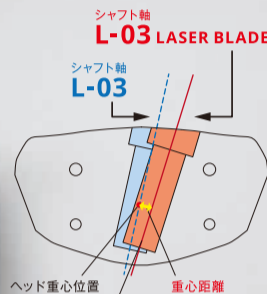

2019年モデル

L-03 LASER BLADE

レーザーブレード

トッププレーヤーモデル

2019年モデル

シャフト穴位置を約7mmヒール側へ、
ライ角を5°フラットに移動したことで
重心距離を約7mm長くすることに成功

よりテクニカルに攻めるプレーヤーに
贈る究極の一振り

L-03/L-03 LASER BLADE
¥150,000+税