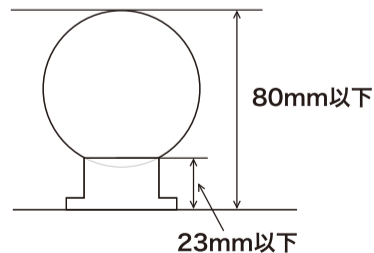

パークゴルフ用具工業会 事務局

TEL.0155-66-9370

(株)ニッタクス十勝工場内 アンテナショップ担当/牧野まで

<受付時間：平日 10:00~15:00>