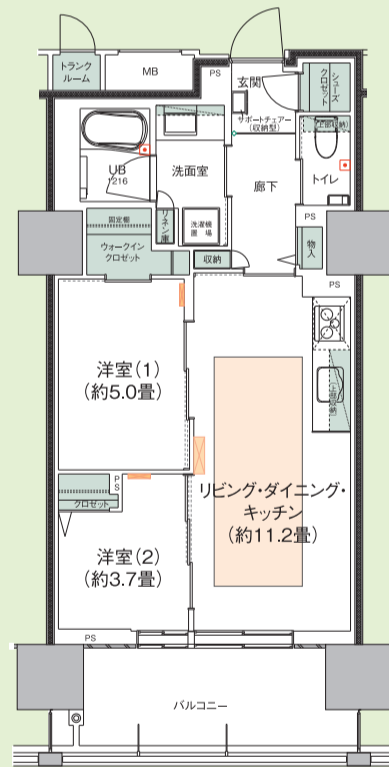

「安心・安全」も「健康寿命」も諦めず、「自

自立した暮らしを突然失わないように

コンシェルジュと共に暮らす「安心・安全」がある

もしもの時、夜中でもサポートがある

安心の24時間365日の見守り体制と、安全で快適な住空間

自立した
長く叶え
イニシア
提供す

やりたいことをやり
最期
自由で自分ら

安全な住環境、
頼れる人がいる安心感
安心と安全

日常を見守る
コンシェルジュが常勤

緊急時駆けつけ
サービス

転倒を防ぐ
水回り手すり

緊急コールボタンで
安心

※医療行為は行いません。※夜間は夜間スタッフによる対応となり、日勤スタッフと業務内容が異なります。※掲載の写真は51Bタイプを撮影(2020年7月)したもので、賃貸募集住戸の51Cタイプと再現性がございます。

イニシアグラン札幌イースト

大規模総203邸

1Fにはクリニックモール/スポーツクラブNASが隣接

『イニシアグラン札幌イースト』が
「健康住宅Lively7認証」物件に
認定! (認証グレード:プラチナ)

※本認証を受けた住宅に居住するだけで、居住者の
疾病が治癒したり、健康が増進することを保証
するものではありません。

健康寿命を

第11回健康寿命
厚生労働省

※掲載のモデルルーム写真は「イニシアグラン札幌イースト」のモデルルーム51Bタイプを撮影(2025年10月)したもので、賃貸募集住戸の51Cタイプと間取りの再現性がございます。実際の住戸に家具・家電・調度品等は含まれておりません。また、仕様は一部有償オプションを含んでおります。詳しくは担当者までお問い合わせください。※掲載の間取図は設計段階の図面を基に描き起こしたもので実際とは多少異なる場合があります。※築型・下がり天井等は表現しておりません。※トランクルームの場所は各階平面図でご確認ください(専有面積に含まれません)。

51C type 2LDK

■専有面積 / 51.95㎡
(約15.71坪)
■バルコニー面積 / 10.17㎡ (約3.07坪)
■トランクルーム面積 / 0.64㎡ (約0.19坪)
(専有面積に含まない)

賃料	211,000円
管理費	27,000円
サービス費 (1人分)	31,900円
月々のお支払い 合計金額	269,900円

- 収納
- 床暖房
- 緊急コールボタン
- ファンコンベクター (移動型)
- ファンコンベクター (壁固定型)

大浴場(女湯)