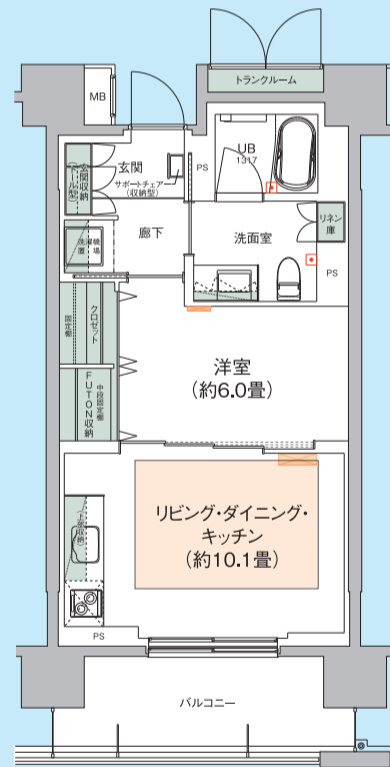

「自分で自分らしい」暮らしをイニシアグランで

自立した暮らしを永く続けられるように

「健康寿命の延伸」にとって大事な「人・社会とのつながり」がある

充実した毎日がマンション内で得られる

仲間とのつながりが自然と生まれる共用部

生活を
するために

グランが 価値

したいようにできる

まで らしい暮らし

(認知症・寝たきり予防)
心身の健康があつてこそ

健康寿命の延伸

人との「つながり」が生まれ
毎日利用したくなる大浴場

ミュージックスタジオで
カラオケも楽しめる

コンシェルジュとの
日常の会話や交流支援

イベントやサークル
活動などの交流機会

※共用施設の使用にあたっては、管理規約・使用細則を遵守してください。※共用部の利用は一部有償です。

のぼそう!AWARD

命をのぼそう!アワード 受賞
健康局長 優良賞 企業部門

コスモスライフサポートのサービスおよび東京都健康長寿医療センター研究所との共同研究^(※)が健康づくりにつながる取り組みであると評価され、「第11回健康長寿をのぼそう!アワード」厚生労働省 健康局 優秀賞企業部門を受賞しました。

※東京都健康長寿医療センター研究所と共同開発の契約を締結しており、サービスの改善と効果検証を継続的に進めてまいります。

イニシアグラン札幌苗穂

全戸南向き総77邸

アリオ札幌に屋内空中歩廊で直結

※掲載のモデルルーム写真は「イニシアグラン札幌苗穂」のモデルルームBタイプを撮影(2024年7月)したもので、賃貸募集住戸のBタイプと間取りの再現性がございます。実際の住戸に家具・家電、調度品等は含まれておりません。また、仕様は一部有償オプションを含んでおります。詳しくは担当者までお問い合わせください。※掲載の間取図は設計段階の図面を基に描き起こしたもので実際とは多少異なる場合があります。※築型・下がり天井等は表現していません。

B type 1LDK

■専有面積 / **44.38㎡**
(約13.42坪)
■バルコニー面積 / 9.00㎡ (約2.72坪)
■トランクルーム面積 / 1.14㎡ (約0.34坪)
(専有面積に含まない)

賃料 152,000円
管理費 30,000円
サービス費 (1人分) 31,900円
月々のお支払い
合計金額 213,900円

- : 収納
- : 床暖房
- : 緊急コールボタン
- : ファンコンベクター(移動型)
- : ファンコンベクター(壁固定型)

エントランス

カフェダイニング

エントランスホール

大浴場(男湯)

※掲載の間取図は設計段階の図面を基に描き起こしたもので実際とは多少異なる場合があります。※築型・下がり天井等は表現していません。※掲載の各共用部の写真は2022年2月に撮影したものです。